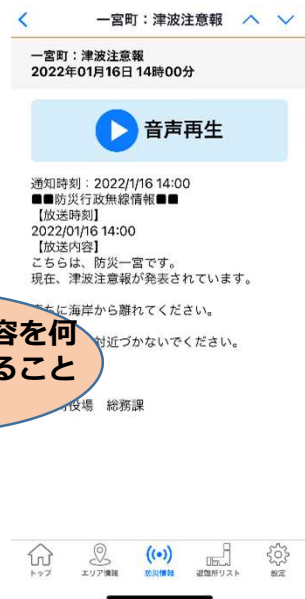

防災情報

無料で使える防災アプリ

全国避難所ガイド

下記、QRコードよりダウンロードをお願い致します。

iPhone用QRコード

Android用QRコード

■ 防災アプリの利用料は無料ですが、アプリのダウンロードやご利用時にかかる通信料は皆様個人のご負担となります。あらかじめご了承ください

■ タブレット端末で本アプリをご利用の場合、正常に動作しない可能性があります

お問い合わせ先

一宮町役場 総務課 行政係 TEL : 0475-42-2111 (代表)

閉じる 防災行政無線の受信地域選択 +

< 千葉県 長生郡一宮町 閉じる

閉じる 防災行政無線の受信地域選択 +

右上の「+」ボタンでエリアを追加して下さい。

- 一宮
- 宮原
- 綱田
- 新地
- 船頭給
- 田町
- 東浪見
- 白山
- 本給

- 千葉県長生郡一宮町一宮
- 千葉県長生郡一宮町宮原
- 千葉県長生郡一宮町綱田
- 千葉県長生郡一宮町新地
- 千葉県長生郡一宮町船頭給
- 千葉県長生郡一宮町田町
- 千葉県長生郡一宮町東浪見
- 千葉県長生郡一宮町白山
- 千葉県長生郡一宮町本給

**お住まいの地域設定をお願い致します。**  
**※一宮町から発信された情報をプッシュ通知で受け取ることができます。**

右下設定を選択

右上の+を選択

お住まいの地域選択

登録完了

受け取った内容を何度でも確認することができます

一宮町避難所を検索することができます

ハザードマップで浸水想定区域や土砂災害警戒区域の確認ができます。